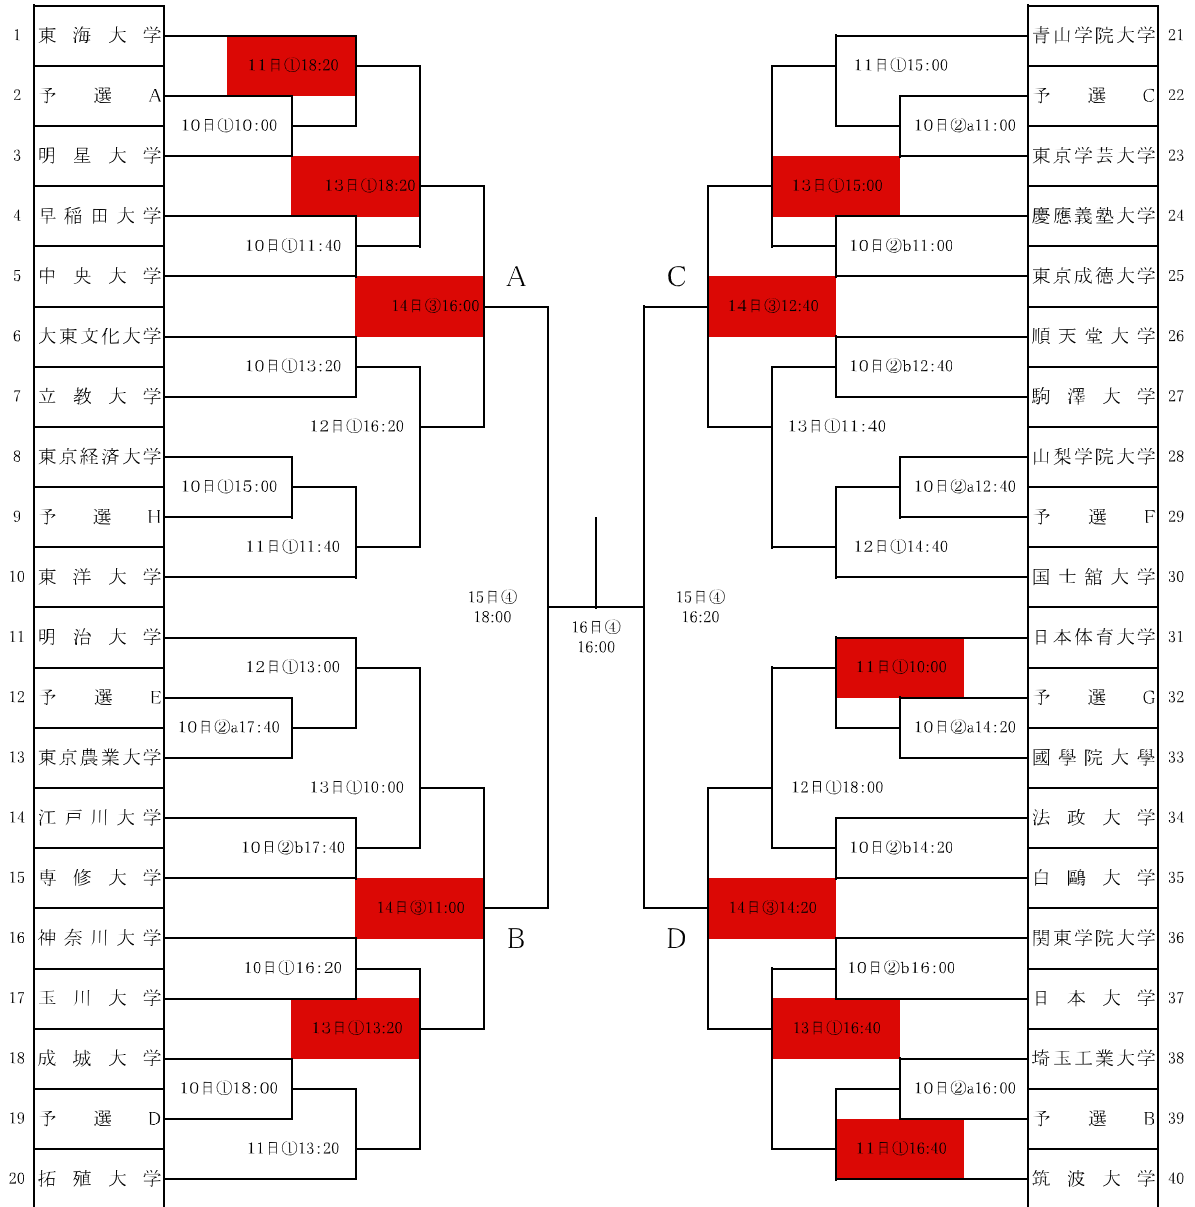

# 第53回関東大学バスケットボール新人戦 本戦 組み合わせ

- ①国立代々木場第二体育館
- ②大田区総合体育館
- ③江戸川区スポーツセンター
- ④日本体育大学世田谷キャンパス