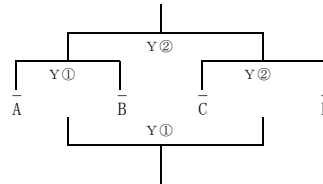

Y : 国立代々木競技場第二体育館

T : 戸田市スポーツセンター

K : 駒沢屋内球技場

決勝リーグ

17日(金)	Y③		Y④	
	C	D	A	B
18日(土)	Y③		Y④	
	AB敗	CD勝	AB勝	CD敗
19日(日)	Y①		Y②	
	AB敗	CD敗	AB勝	CD勝

5~8位決定戦