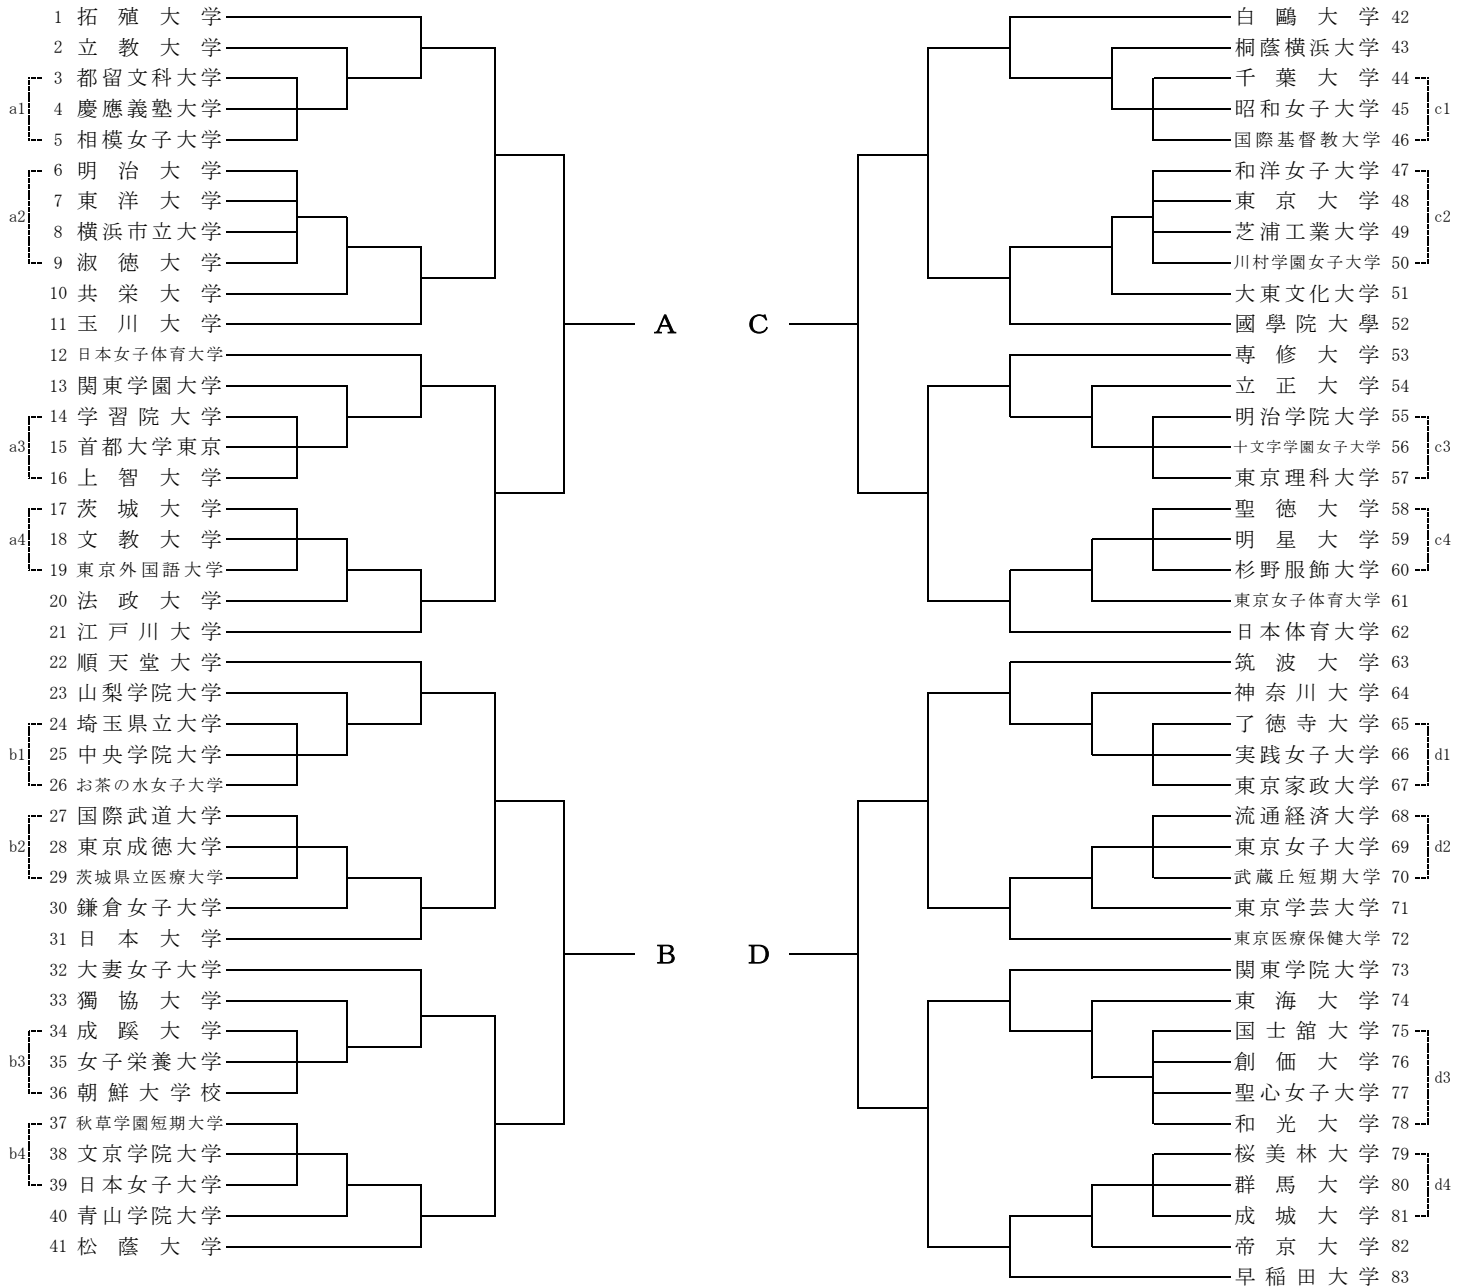

第47回関東大学女子バスケットボール選手権大会 《組合せ》

5月14日(火) 5日(水) 6日(木)

16日(木) 15日(水) 14日(火)

Y : 国立代々木競技場第二体育館

T : 戸田市スポーツセンター

K : 駒沢屋内球技場

決勝リーグ

17日(金)	Y③		Y④	
	C	D	A	B
18日(土)	Y③		Y④	
	AB敗	CD勝	AB勝	CD敗
19日(日)	Y①		Y②	
	AB敗	CD敗	AB勝	CD勝

5~8位決定戦

関東大学女子バスケットボール連盟